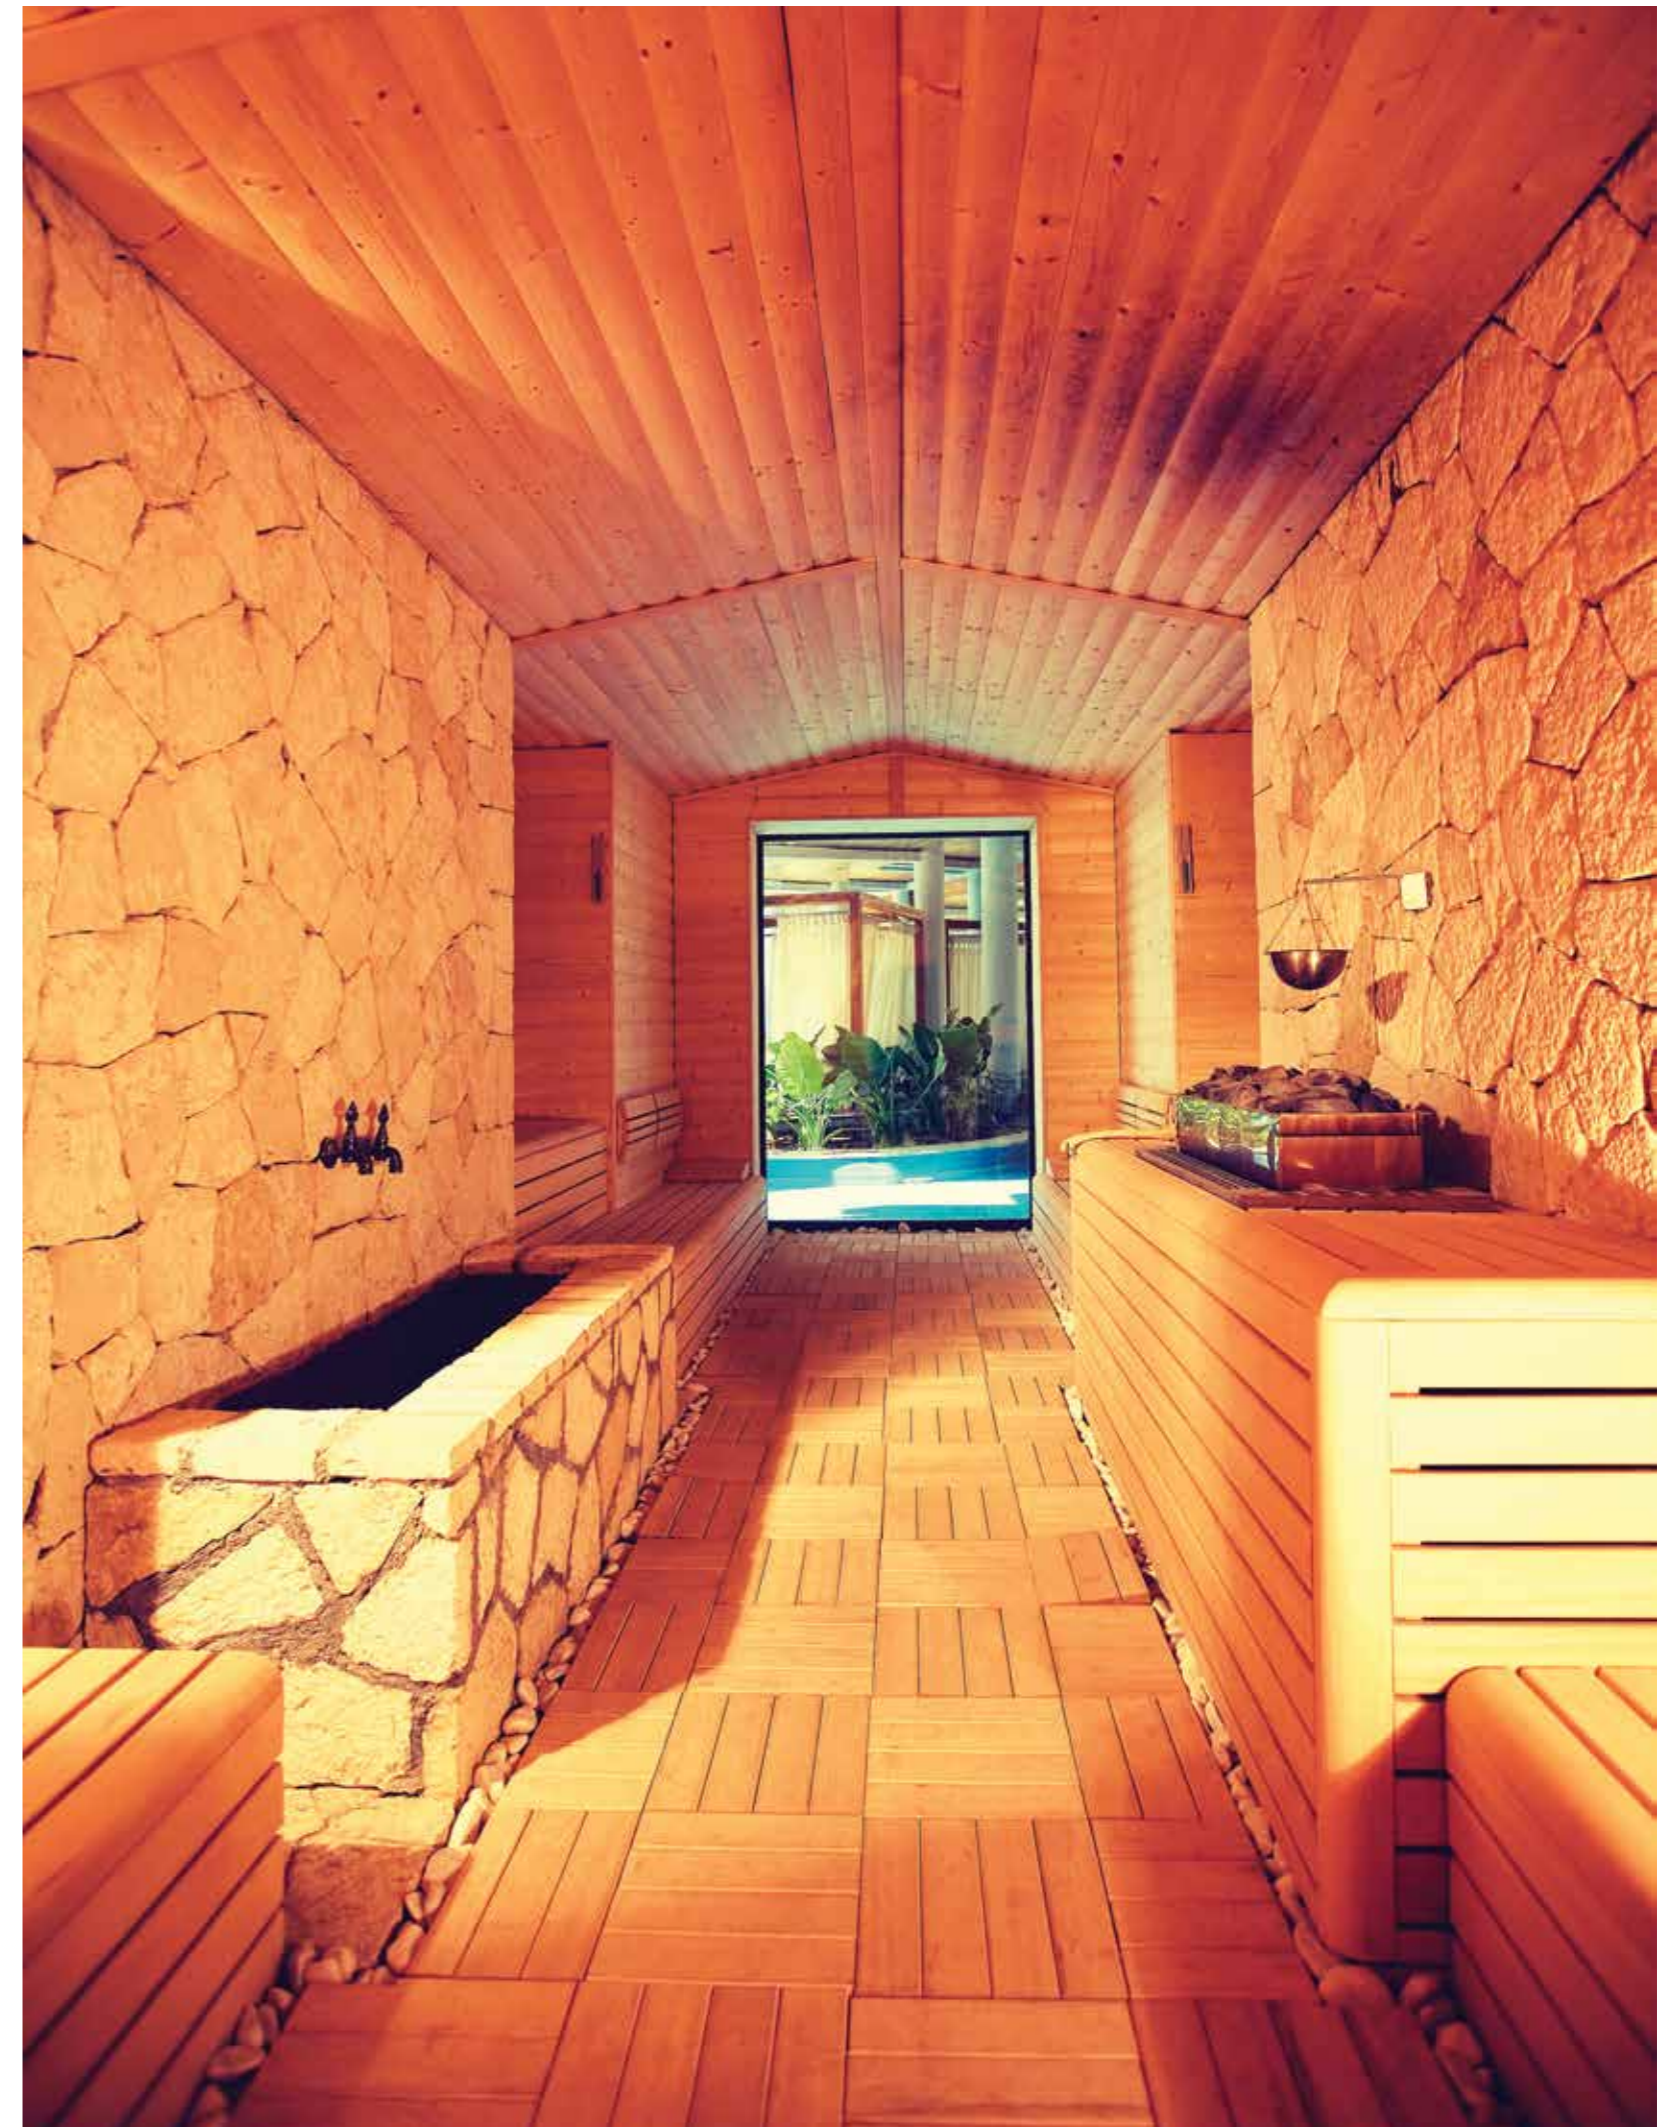

Auf einer Fläche von 2.500 m² befinden sich ein 300 m² großes Hallenbad, ein 100 Meter langer Taiga Fusssohlen-Massage Weg, tropische Whirlpools, sowie die 60 Grad Aromatherapie-Sauna, 95 Grad Relax-Sauna und 110 Grad traditionelle russische Sauna. Aroma- und Farbtherapie-Duschen, sowie das traditionelle Türkische Bad.