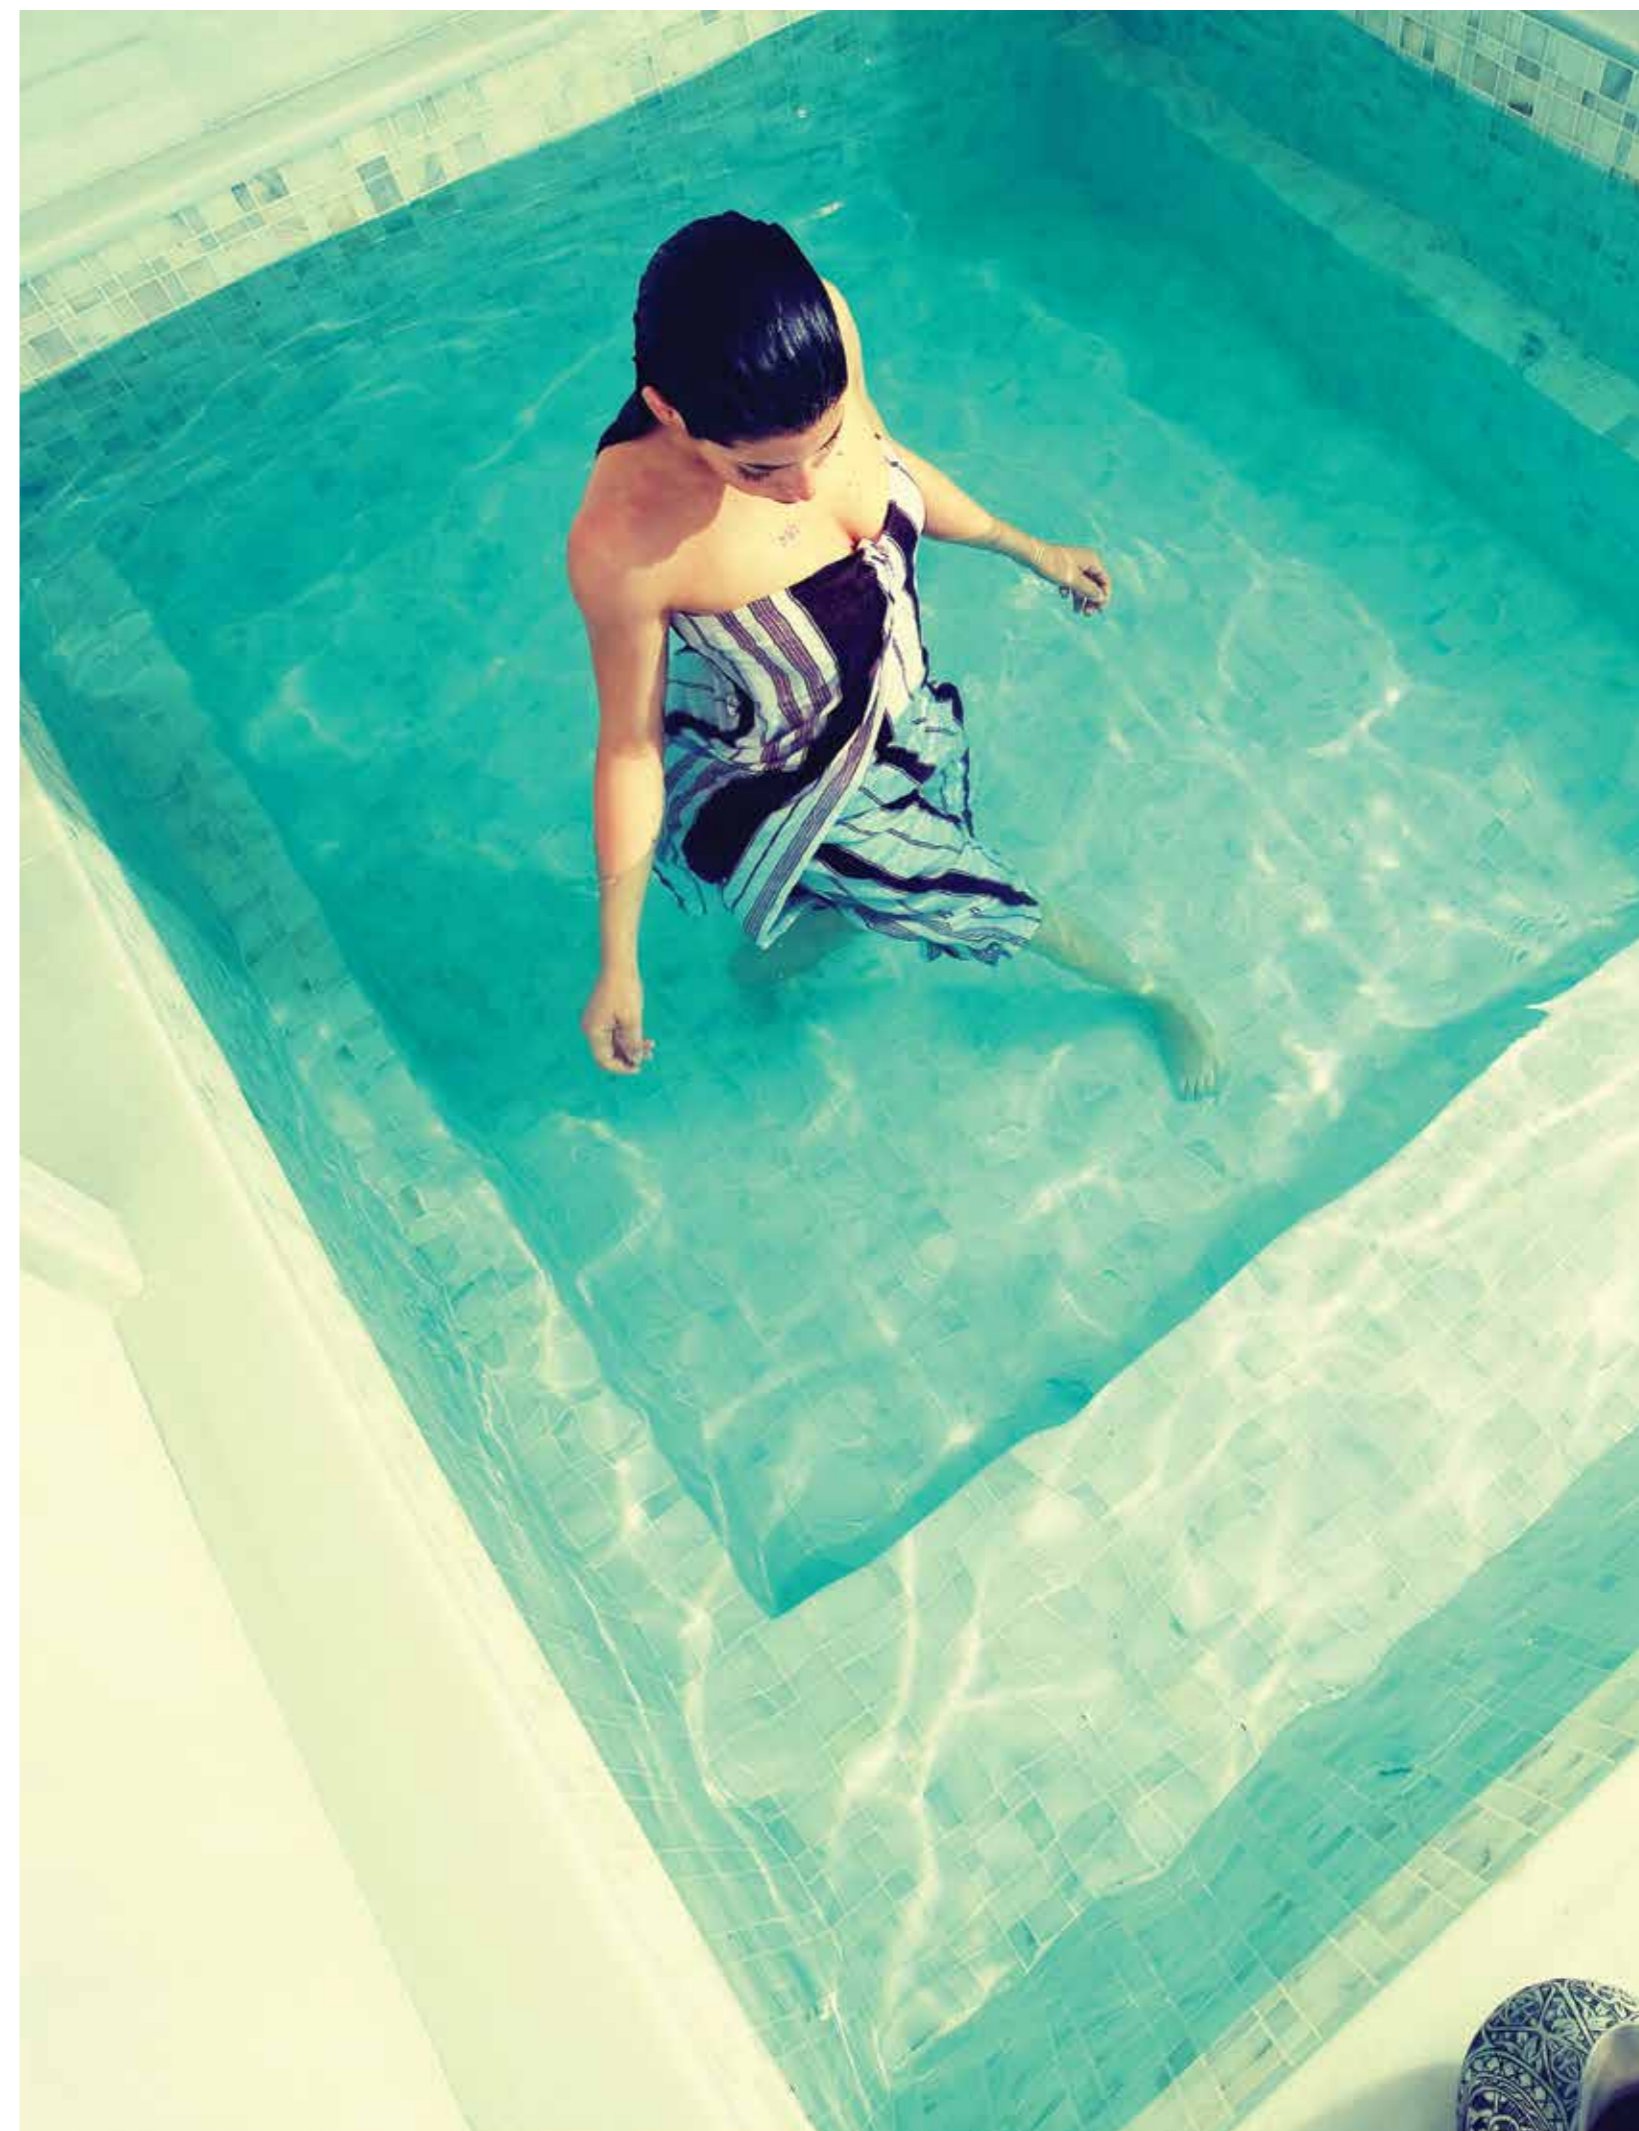

TURKISH BATHS
TÜRKISCHES BAD